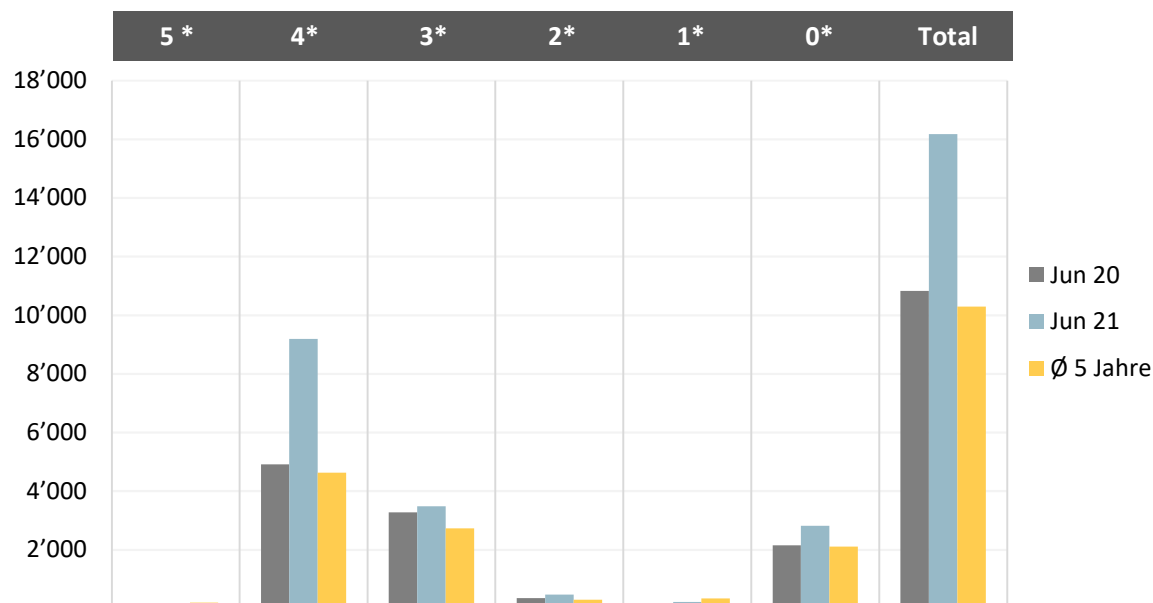

## Vergleich Logiernächte Hotel aktueller Monat und Vorjahr

Monat	5 Sterne	4 Sterne	3 Sterne	2 Sterne	1 Sterne	0 Sterne	Total
Jun 20	0	4'906	3'275	350	149	2'146	10'826
Jun 21	0	9'189	3'484	470	215	2'814	16'172
Ø 5 Jahre	197	4'629	2'728	290	334	2'107	10'286
Veränd. Vorjahr %	0.0%	87.3%	6.4%	34.3%	44.3%	31.1%	49.4%
Veränd. Ø 5 Jahre	-100.0%	98.5%	27.7%	62.1%	-35.7%	33.5%	57.2%
Kapazität 2020	0	10'602	6'930	1'360	532	3'622	23'046
Belegung 2020	0.0%	46.3%	47.3%	25.7%	28.0%	59.2%	47.0%
Kapazität 2021	0	15'346	8'545	1'286	1'640	5'652	32'469
Belegung 2021	0.0%	59.9%	40.8%	36.5%	13.1%	49.8%	49.8%